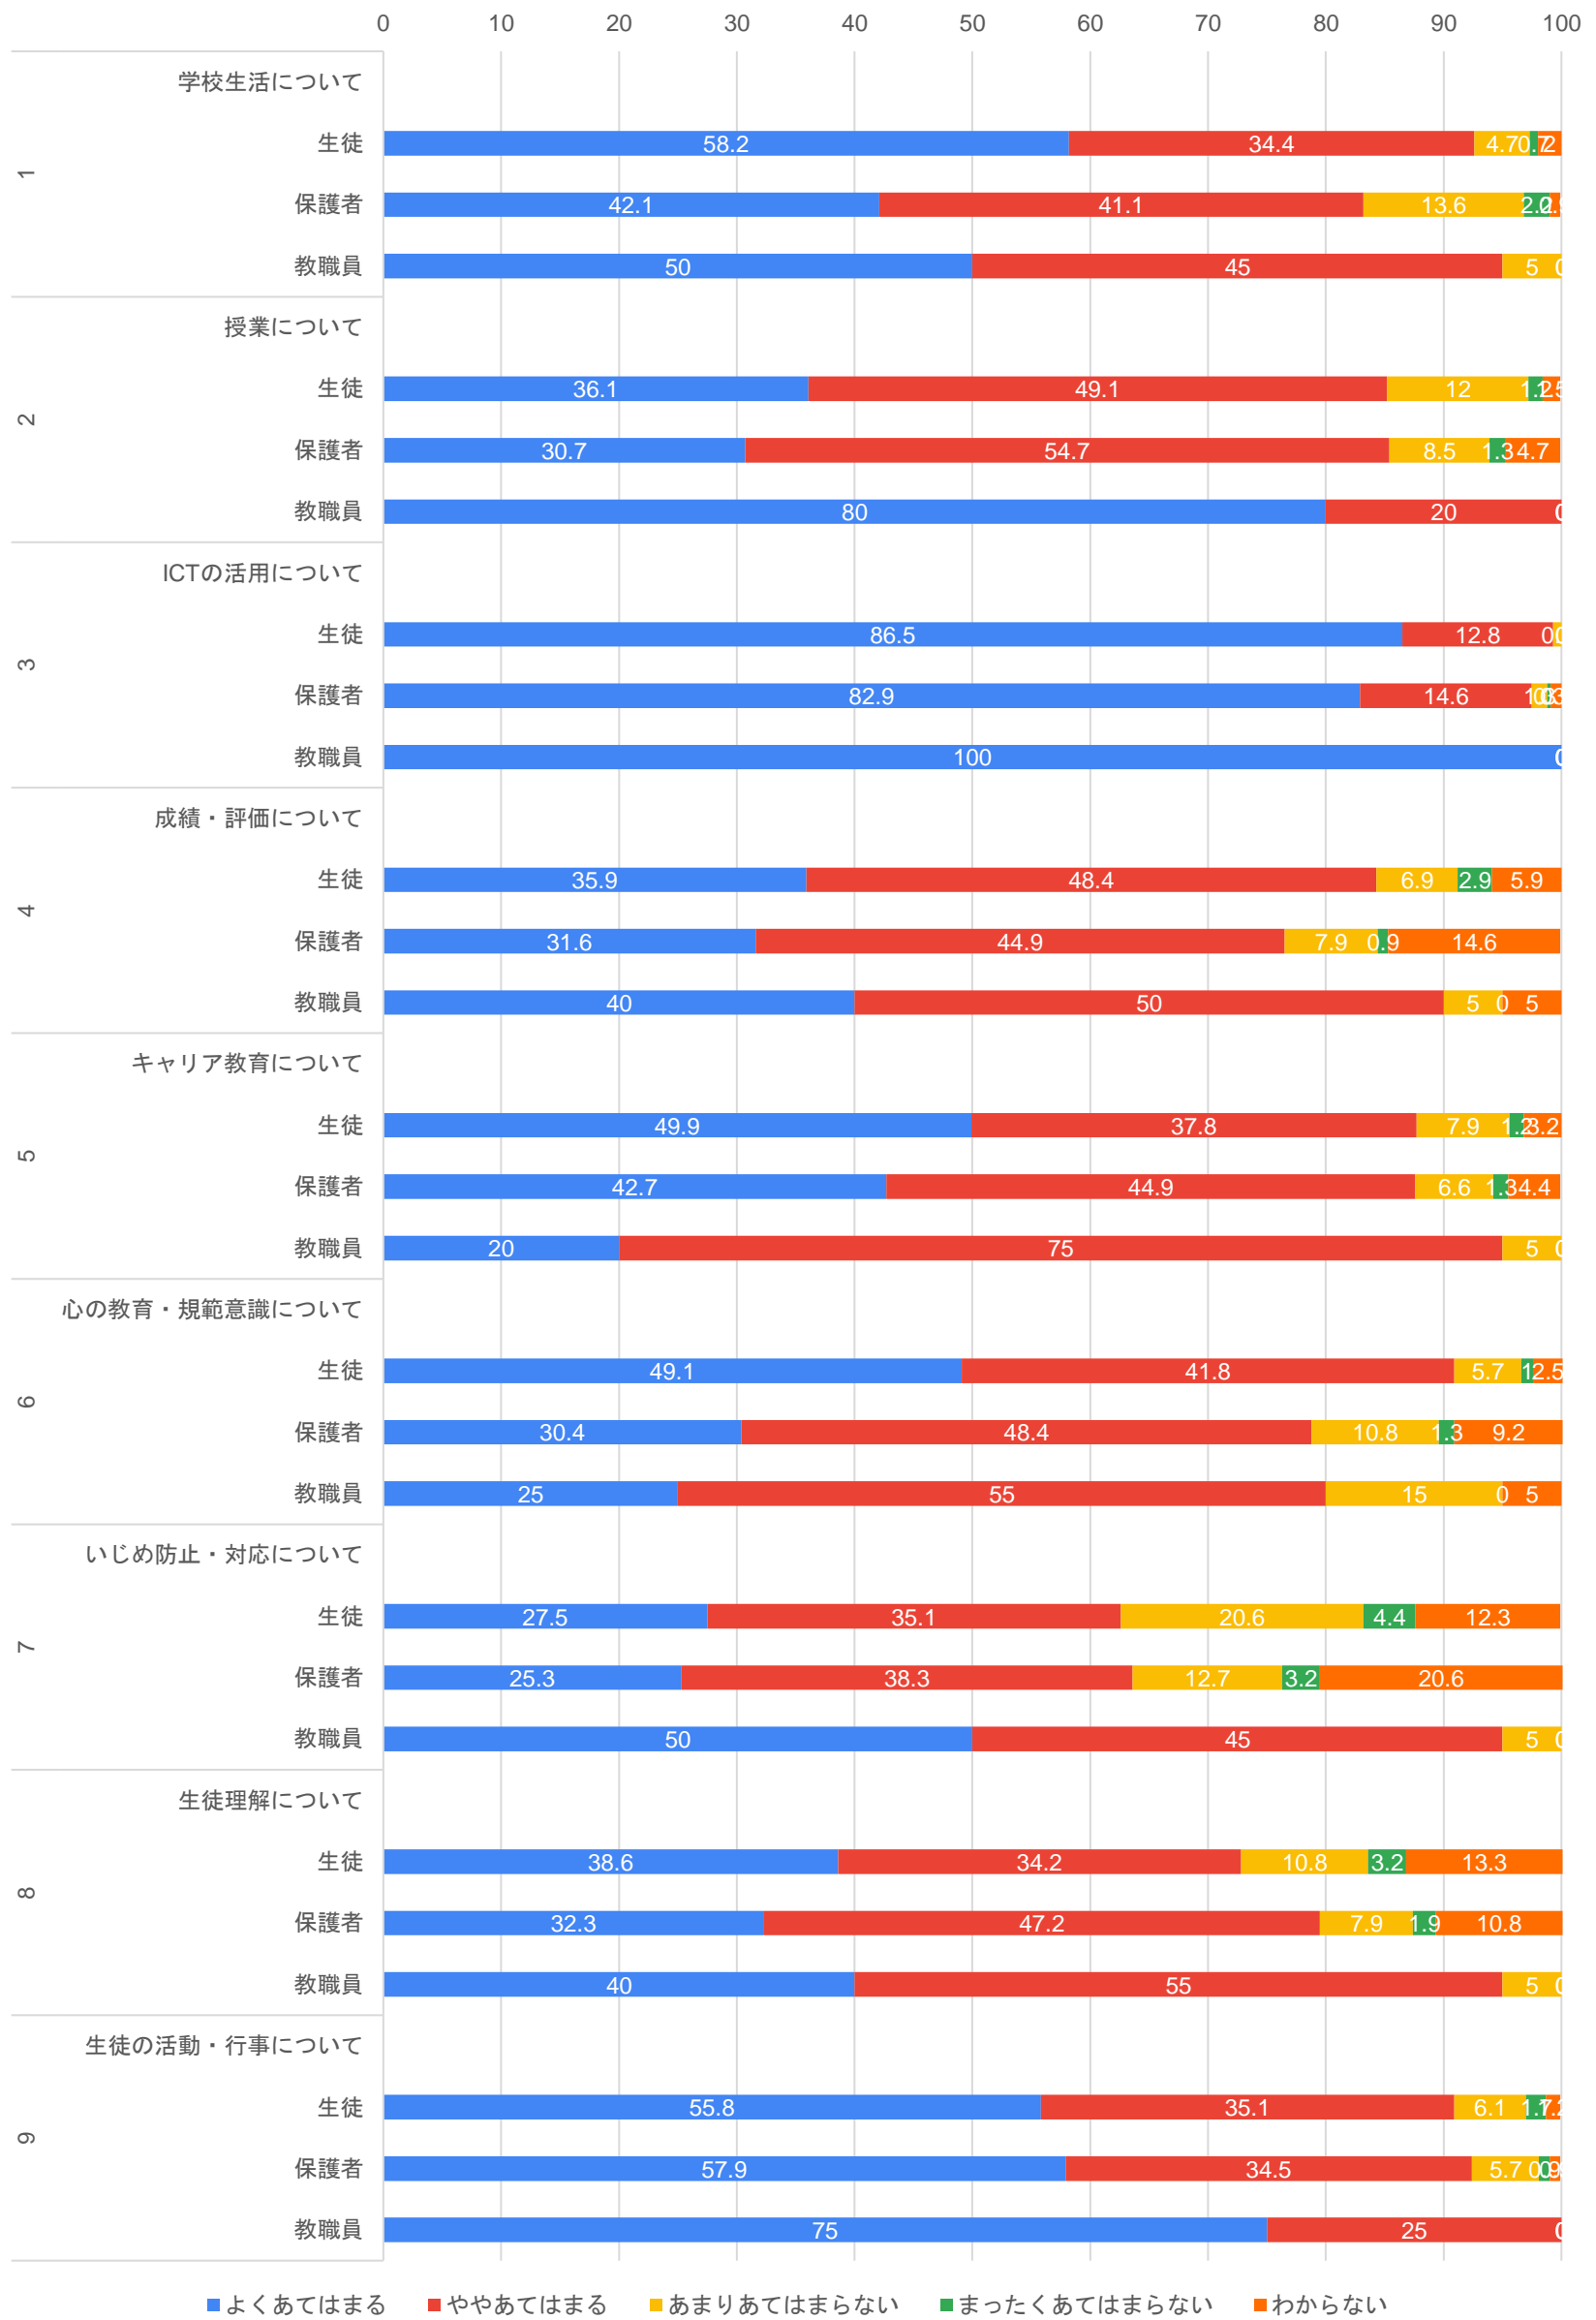

令和5年度 学校アンケート 共通項目 (令和5年11月実施)

令和5年度 学校アンケート 共通項目(令和5年11月実施)